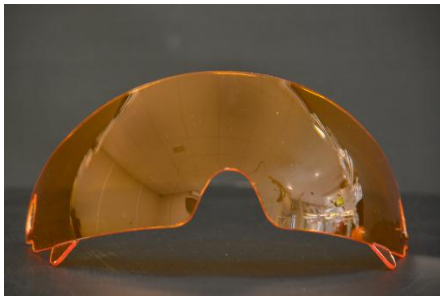

Transparent

Albastru
oglanda

Portocaliu

Fumuriu
închis

Fumuriu
deschis

Căștile NVolo pot fi echipate cu o vizieră simplă sau dublă, în culorile transparent, portocaliu, albastru oglanda fumuriu închis și fumuriu deschis.

În cazul vizierelor duble, cea internă este întotdeauna transparentă, în timp ce cea externă poate fi aleasă dintre culorile enumerate mai sus.