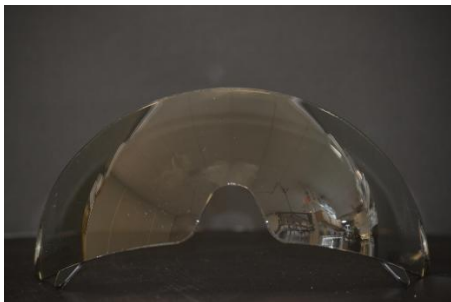

Transparent

Albastru
oglanda

Portocaliu

Fumuriu
închis

Fumuriu
deschis

Căștile NVolo pot fi echipate cu o vizieră simplă sau dublă, în culorile transparent, portocaliu, albastru oglanda fumuriu închis și fumuriu deschis.

În cazul vizierelor duble, cea internă este întotdeauna transparentă, în timp ce cea externă poate fi aleasă dintre culorile enumerate mai sus.