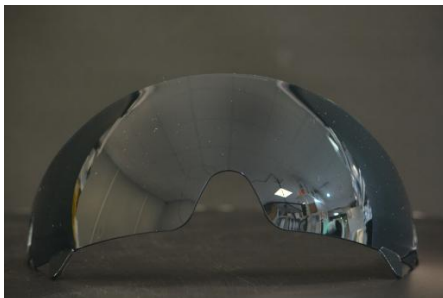

Transparent

Albastru
oglanda

Portocaliu

Fumuriu
închis

Fumuriu
deschis

Căștile NVolo pot fi echipate cu o vizieră simplă sau dublă, în culorile transparent, portocaliu, albastru oglanda fumuriu închis și fumuriu deschis.

În cazul vizierelor duble, cea internă este întotdeauna transparentă, în timp ce cea externă poate fi aleasă dintre culorile enumerate mai sus.