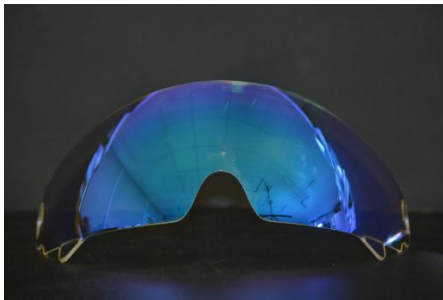

Transparent

Albastru
oglanda

Portocaliu

Fumuriu
închis

Fumuriu
deschis

Căștile NVolo pot fi echipate cu o vizieră simplă sau dublă, în culorile transparent, portocaliu, albastru oglanda fumuriu închis și fumuriu deschis.

În cazul vizierelor duble, cea internă este întotdeauna transparentă, în timp ce cea externă poate fi aleasă dintre culorile enumerate mai sus.