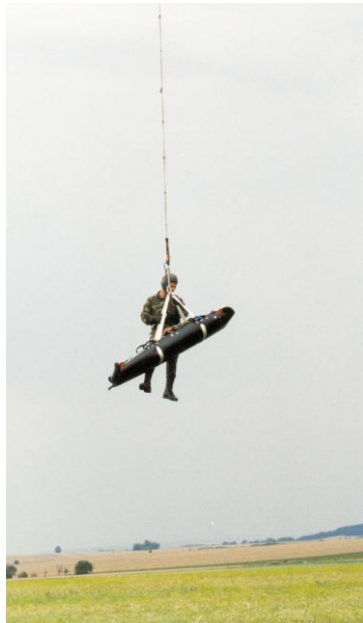

## Targă salvare ROLL – modele: RS-100, RS-101, RS-102, RS-104

RS-100 Targă salvare Roll cu accesorii (900 x 2400 mm) – suprafață lăisă

RS-101 Targă salvare Roll cu accesorii (900 x 2400 mm) – suprafață mată

RS-102 Targă salvare Roll (1400 x 2500 mm) pentru pacienți cu greutate mare 250–300 kg

RS-104/1 Targă salvare Roll – simplă (600 x 2250 mm) – cu husă de transport

RS-104/2 Targă salvare Roll – simple (600 x 2250 mm) – cu suprafață mată și husă de transport

RS-100

RS-101

RS-102

RS-104/2

**RS-100 Targa salvare ROLL cu saltea Vacuum+Compresie VM-200/2 (PI+N)**

**RS-100 Targa salvare ROLL cu saltea Vacuum+Compresie VM-200/2 (PI+N)**

**RS-100 Targa salvare ROLL cu saltea Vacuum+Compresie VM-200/2 (PI+N)**