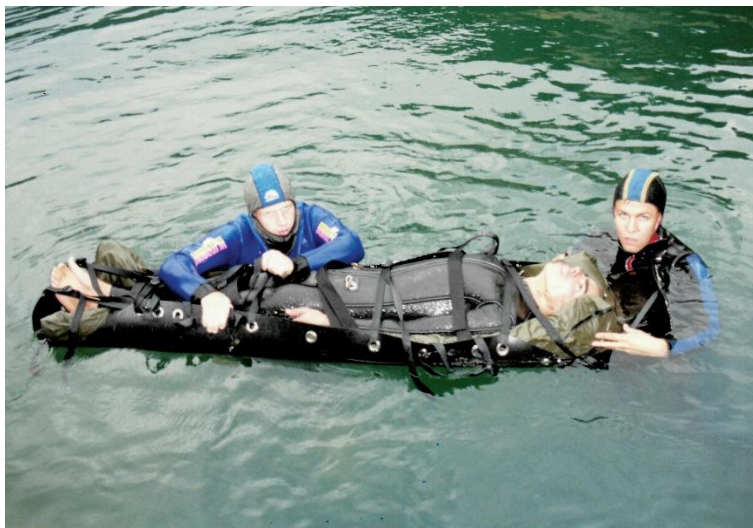

RS-100 Targa salvare ROLL cu saltea Vacuum+Compresie VM-200/2 (PI+N)